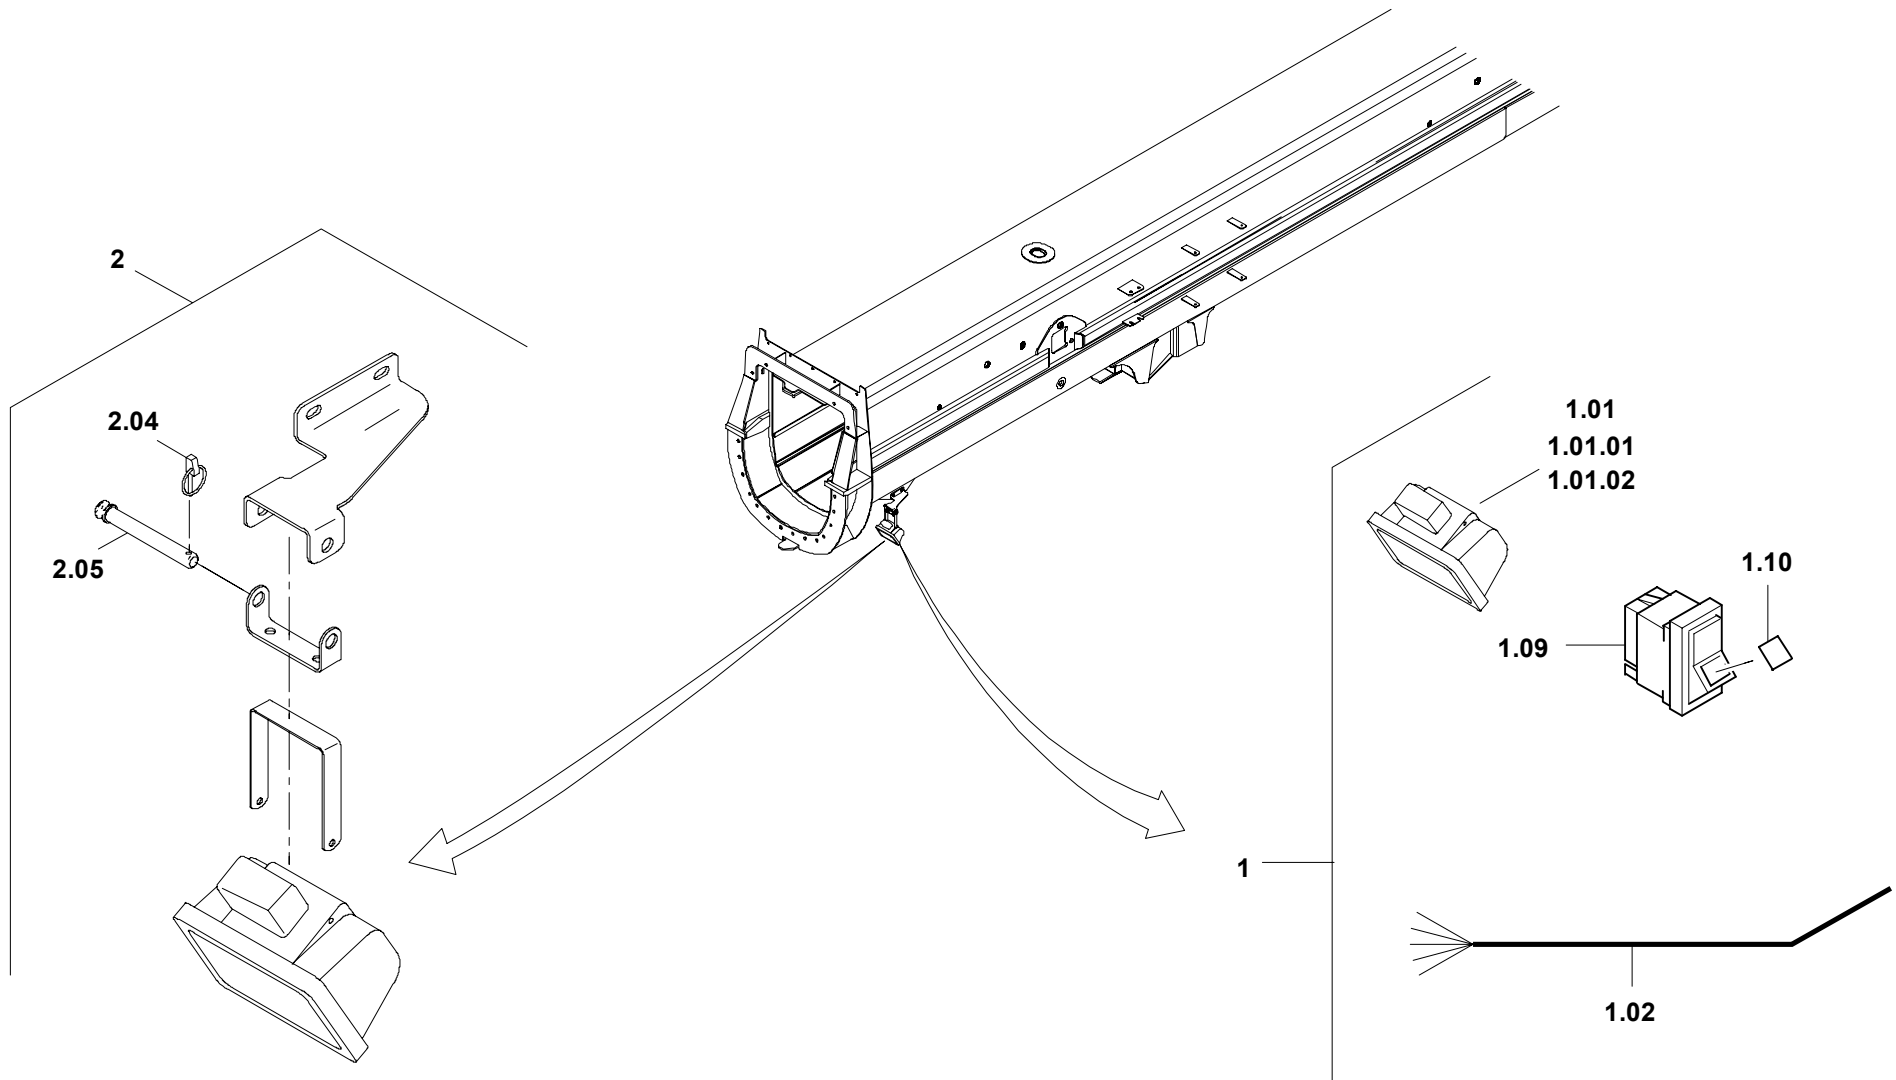

GROVE

ARBEITSSCHEINWERFER, PENDELND
SPOTLIGHT, SWINGING

BILDTADEL
PICTORIAL DISPLAY

GMK 4080
BE 755
G 806

11.05

3120525-ETL #

1/1

3120525-0-BL01-1105-4080